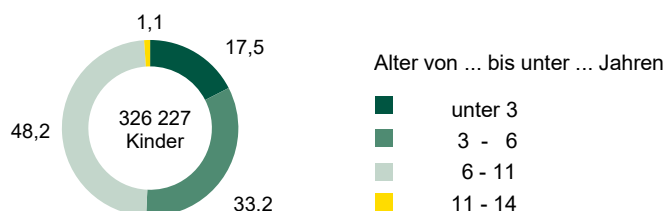

Kinder in Kindertagesbetreuung¹⁾ am 1. März 2020 im Freistaat Sachsen nach Alter

in Prozent

Kinder in Kindertagesbetreuung¹⁾ nach Alter sowie Betreuungsquoten²⁾ im Freistaat Sachsen am 1. März 2020

Alter von ... bis unter ... Jahren	Kinder in Kindertagesbetreuung	Betreuungsquoten
unter 3	57 015	52,8
3 - 6	108 436	94,7
6 - 11	157 223	85,8
11 - 14	3 553	3,4
Insgesamt	326 227	63,9

1) Kinder in mit öffentlichen Mitteln geförderter Kindertagespflege, die nicht zusätzlich eine Kindertageseinrichtung oder eine Ganztagschule besuchen, sowie Kinder in Kindertageseinrichtungen.

2) Anzahl der betreuten Kinder je 100 Kinder der gleichen Altersgruppe zum Stichtag 31. Dezember 2019, Bezugsgröße Fortschreibungsergebnis auf Basis des Zensus 2011.